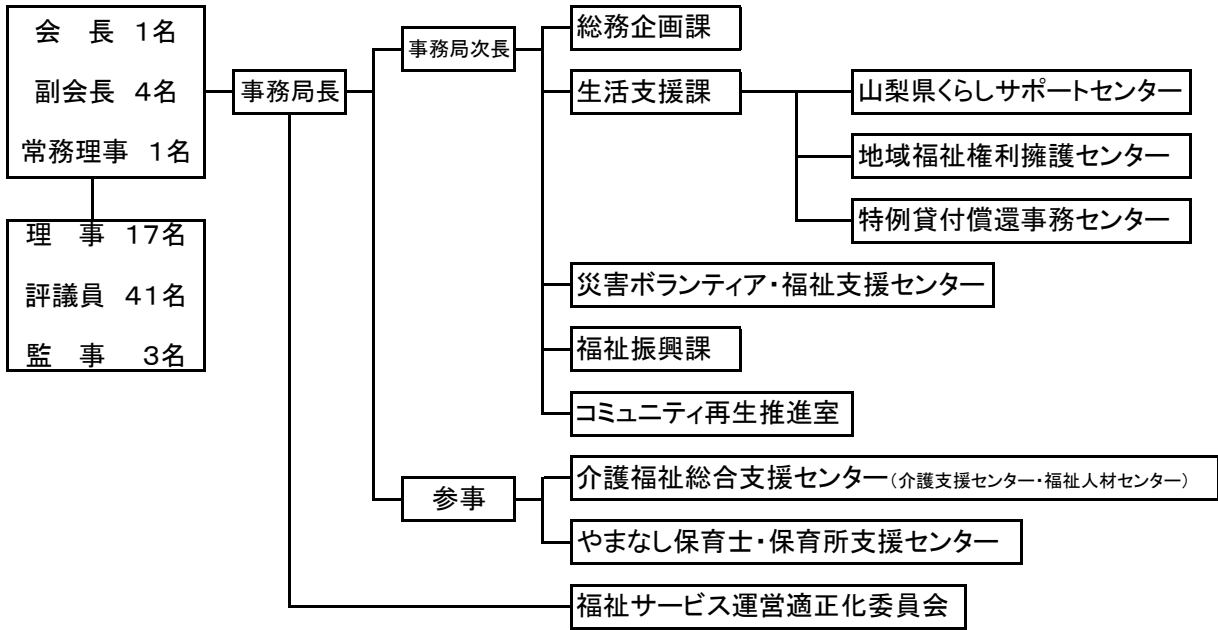

山梨県社会福祉協議会の組織・事務局体制図

令和7年4月1日

(1) 役員・事務局体制図

(2) 団体事務局・部会・委員会関係